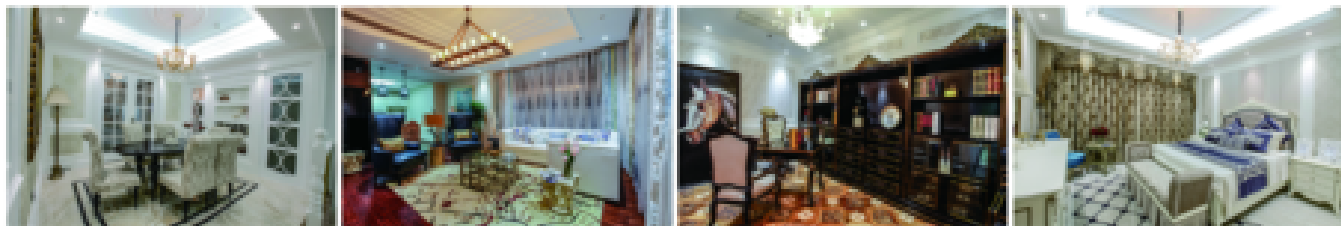

老房做整装 专注十六载

高效及时 优质服务
生活理念 度身定制
生活空间 安心无忧
施工管理 行业标准

上海红蚂蚁装潢设计
挑 战 “心” 服 务 ■ 筑 就 “心” 港 湾

30天老宅变新居

3000 平方 米 家 居 整 体 展 示 空 间

免费 两车搬运	免费 预约量房
免费 设计预案	服务 仓储置物
服务 短期租房	服务 精细保洁

凡即日起至4月30日与本公司签约施工客户,即可获赠
电视机、厨房及卫生间所有墙地砖
电视机型号: 飞利浦42寸智能电视, 赠送遥控器, 299元
墙地砖规格: 客厅地砖300*450mm, 厨房卫生间300*300mm
(数量有限, 赠完即止)
所有优惠赠送: 不重复, 不折现使用, 详情请致电本公司