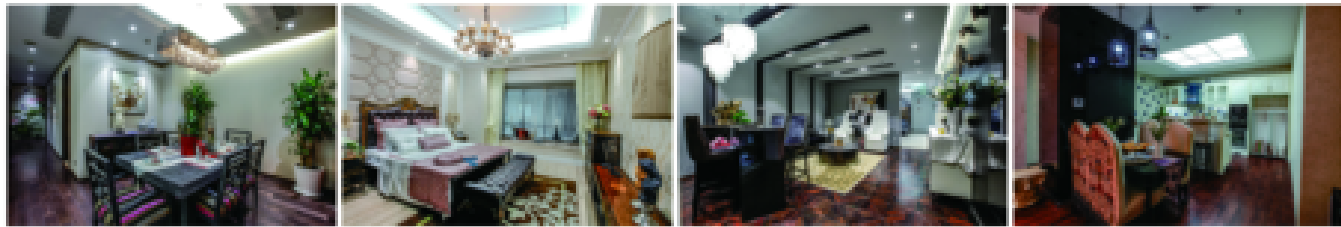

老房做整装 专注十六载

高效及时 优质服务
生活理念 度身定制
生活空间 安心无忧
施工管理 行业标准

上海红蚂蚁装潢设计
挑 战 “心” 服 务 ■ 筑 就 “心” 港 湾

30天老宅变新居

3000 平方 米 家 居 整 体 展 示 空 间

免费 两车搬运	免费 预约量房
免费 设计预案	服务 仓储置物
服务 短期租房	服务 精细保洁

凡即日起至4月30日与本公司签约施工客户,即可获赠
电视机、厨房及卫生间所有墙地砖
电视机型号: 飞利浦42寸智能电视, 赠送遥控器, 299元
墙地砖规格: 客厅地砖300*450mm, 厨房卫生间300*300mm
(数量有限, 赠完即止)
所有优惠赠送: 不重复, 不折现使用, 详情请致电本公司